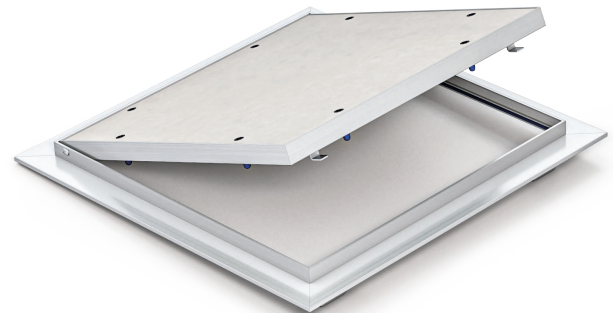

REVIZNÍ DVÍŘKA HLINÍKOVÁ LISOVANÁ VZDUCHOTĚSNÁ PANTOVÁ 12.5 mm

tlačný zámek, pevné panty, gumové těsnění

Dvířka jsou vyráběna ze speciálních hliníkových profilů, které jsou lisováním spojené do venkovního a vnitřního rámu pomocí výztužných pozinkovaných rohů. Kompletní sestava je spojena pomocí pevného pantu a umožňuje tak otevření křídla dvířek v případě potřeby.

Vnější rám dvířek je osazen gumovým těsněním, které zamezí průniku vzduchu. Ve standardním provedení se tento model vyrábí s bílou či zelenou deskou, upevněnou do vnitřního rámu pomocí samovrtných šroubů.

Hlavní výhody modelu:

- Gumové těsnění testované na vzduchovou průvzdušnost
- Lehce otevíratelný tlačný zámek
- Pevně ukotvené vnitřní křídlo

Pohodlné otevírání a zavírání je zaručeno dvěma tlačnými zámky, které jsou umístěné v rozích venkovního rámu. Zatlačení na desku vnitřního rámu v místě zámku způsobí vycvaknutí či zacvaknutí západky.

Minimální rozměr 150 mm x 150 mm		Maximální rozměr 900 mm x 900 mm		

LISOVANÁ

Venkovní i vnitřní rám je spojený dohromady pomocí kovových rohů, které zpevňují celou sestavu. Rohy jsou do profilu zalisované, což zabraňuje jejich uvolnění.