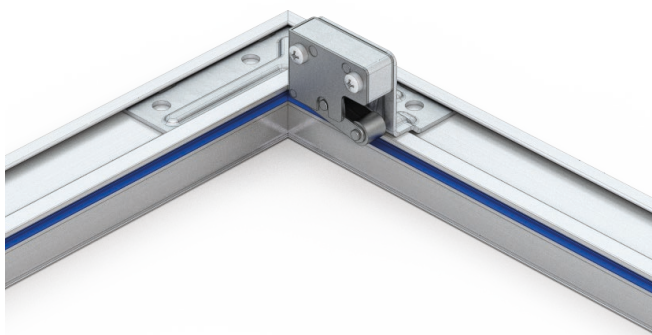

Případné možnosti na přání zákazníka:

- Jiná 12,5 mm silná deska (GKF, GKFi, modrá akustická,...)
- Možnost dodání i bez desky
- Výroba atypických rozměrů po 50 mm (150x150,250x250,...) s pevnou kótou „A“

Místnosti s výskytem zvýšené vlhkosti, jako jsou koupelny či záchody, vyžadují použití odolnější zelené desky, která obsahuje impregnovanou vrstvu.

Zelená deska GKBi - impregnovaná do vlhkého prostředí

Objednací č.	Název produktu (A1 x A2)	Hmotnost	Montážní rozměr			Čistý průřez		Výška	
			C1	C2	L	H	A1	T	V
TMD-5300	RDLv 200x200x12.5 GKBi US vzduchotěsná	0,87 kg	205	205	24	149	200	13	44
TMD-5301	RDLv 200x300x12.5 GKBi US vzduchotěsná	1,13 kg	205	305	24	249	200	13	44
TMD-5302	RDLv 300x300x12.5 GKBi US vzduchotěsná	1,48 kg	305	305	24	249	300	13	44
TMD-5303	RDLv 300x400x12.5 GKBi US vzduchotěsná	1,83 kg	305	405	24	349	300	13	44
TMD-5304	RDLv 300x600x12.5 GKBi US vzduchotěsná	2,53 kg	305	605	24	549	300	13	44
TMD-5305	RDLv 400x400x12.5 GKBi US vzduchotěsná	2,27 kg	405	405	24	349	400	13	44
TMD-5306	RDLv 400x600x12.5 GKBi US vzduchotěsná	3,16 kg	405	605	24	549	400	13	44
TMD-5307	RDLv 500x500x12.5 GKBi US vzduchotěsná	3,25 kg	505	505	24	449	500	13	44
TMD-5308	RDLv 600x600x12.5 GKBi US vzduchotěsná	4,42 kg	605	605	24	549	600	13	44
TMD-5309	RDLv 700x700x12.5 GKBi US vzduchotěsná	5,77 kg	705	705	24	649	700	13	44

* Barva těsnění je pouze ilustrační. Reálná barva se může lišit.