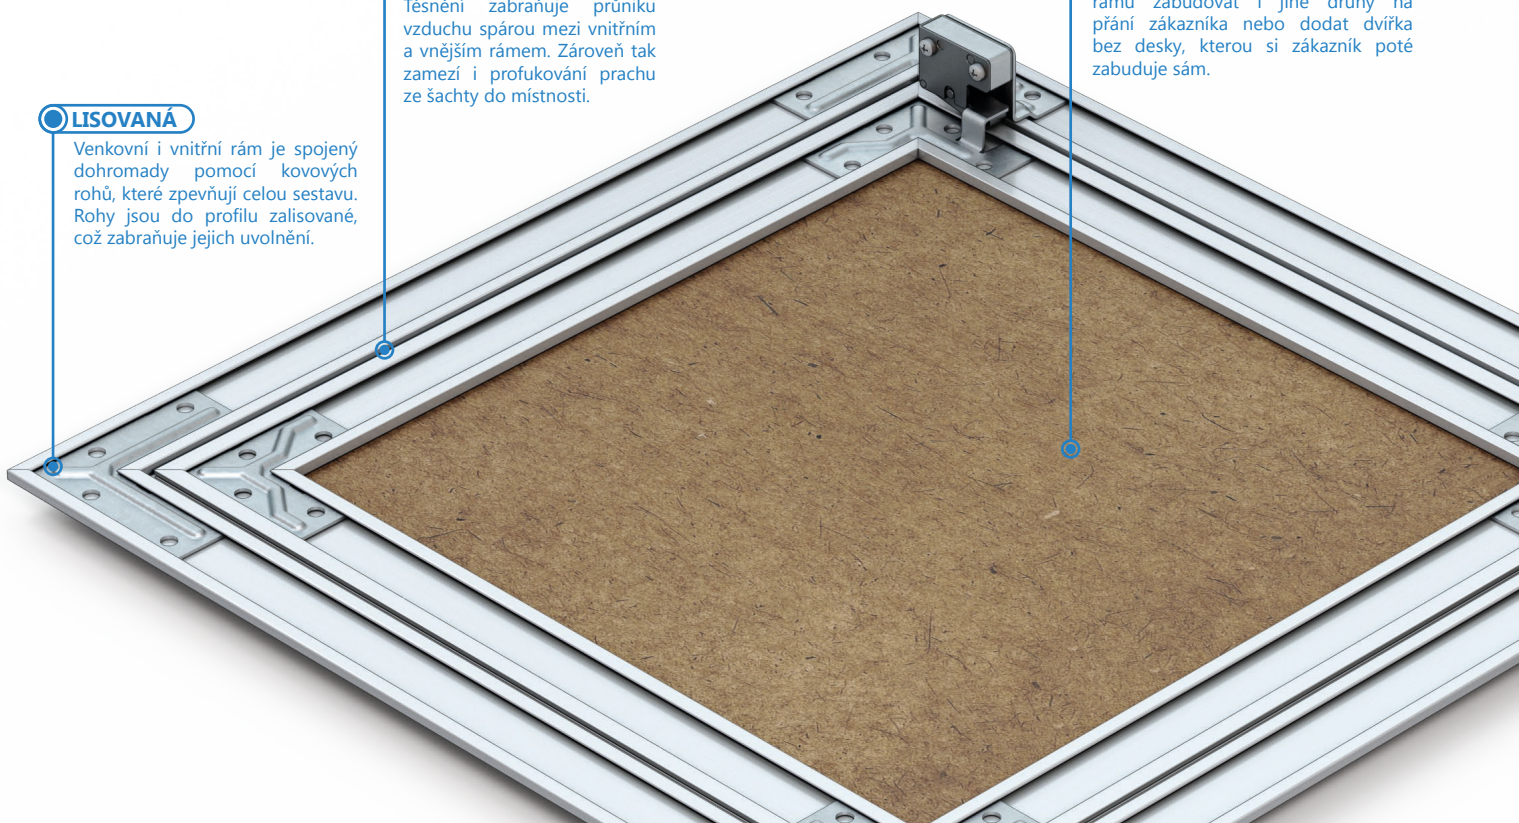

REVIZNÍ DVÍŘKA HLINÍKOVÁ LISOVANÁ VZDUCHOTĚSNÁ PANTOVÁ 12.5 mm

tlačný zámek, pevné panty, gumové těsnění

Dvířka jsou vyráběna ze speciálních hliníkových profilů, které jsou lisováním spojené do venkovního a vnitřního rámu pomocí výztužných pozinkovaných rohů. Kompletní sestava je spojena pomocí pevného pantu a umožňuje tak otevření křídla dvířek v případě potřeby.

Vnější rám dvířek je osazen gumovým těsněním, které zamezí průniku vzduchu. Ve standardním provedení se tento model vyrábí s bílou či zelenou deskou, upevněnou do vnitřního rámu pomocí samovrtných šroubů.

Minimální rozměr 150 mm x 150 mm		Maximální rozměr 900 mm x 900 mm		

LISOVANÁ

Venkovní i vnitřní rám je spojený dohromady pomocí kovových rohů, které zpevňují celou sestavu. Rohy jsou do profilu zalisované, což zabraňuje jejich uvolnění.

GUMOVÉ TĚSNĚNÍ

Těsnění zabraňuje průniku vzduchu spárou mezi vnitřním a vnějším rámem. Zároveň tak zamezí i profukování prachu ze šachty do místnosti.

VARIABILNÍ VÝPLŇ

Mimo standardní desky (GKB, GKBi, GKF, GKFi) je možné do vnitřního rámu zabudovat i jiné druhy na přání zákazníka nebo dodat dvířka bez desky, kterou si zákazník poté zabuduje sám.