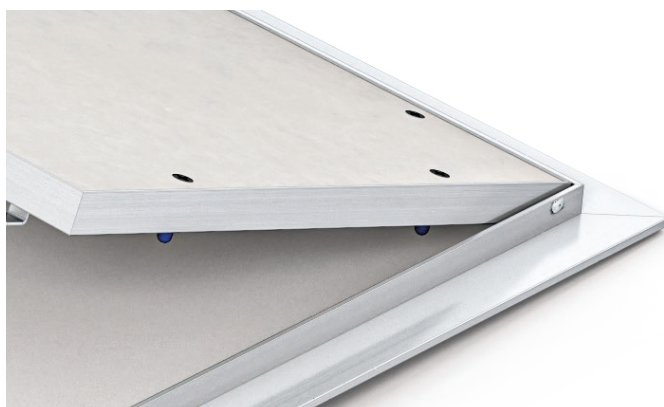

Případné možnosti na přání zákazníka:

- Jiná 12,5 mm silná deska (GKF, GKFi, modrá akustická,...)
- Možnost dodání i bez desky
- Výroba atypických rozměrů po 50 mm (150x150,250x250,...) s pevnou kótou „A“

Místnosti s výskytem zvýšené vlhkosti, jako jsou koupelny či záchody, vyžadují použití odolnější zelené desky, která obsahuje impregnovanou vrstvu.

Zelená deska GKBi - impregnovaná do vlhkého prostředí

Objednací č.	Název produktu (A1 x A2)	Hmotnost	Montážní rozměr			Čistý průřez		Výška	
			C1	C2	L	H	A1	T	V
TMD-5300	RDLv 200x200x12.5 GKBi US vzduchotěsná	0,87 kg	205	205	24	149	200	13	44
TMD-5301	RDLv 200x300x12.5 GKBi US vzduchotěsná	1,13 kg	205	305	24	249	200	13	44
TMD-5302	RDLv 300x300x12.5 GKBi US vzduchotěsná	1,48 kg	305	305	24	249	300	13	44
TMD-5303	RDLv 300x400x12.5 GKBi US vzduchotěsná	1,83 kg	305	405	24	349	300	13	44
TMD-5304	RDLv 300x600x12.5 GKBi US vzduchotěsná	2,53 kg	305	605	24	549	300	13	44
TMD-5305	RDLv 400x400x12.5 GKBi US vzduchotěsná	2,27 kg	405	405	24	349	400	13	44
TMD-5306	RDLv 400x600x12.5 GKBi US vzduchotěsná	3,16 kg	405	605	24	549	400	13	44
TMD-5307	RDLv 500x500x12.5 GKBi US vzduchotěsná	3,25 kg	505	505	24	449	500	13	44
TMD-5308	RDLv 600x600x12.5 GKBi US vzduchotěsná	4,42 kg	605	605	24	549	600	13	44
TMD-5309	RDLv 700x700x12.5 GKBi US vzduchotěsná	5,77 kg	705	705	24	649	700	13	44

* Barva těsnění je pouze ilustrační. Reálná barva se může lišit.