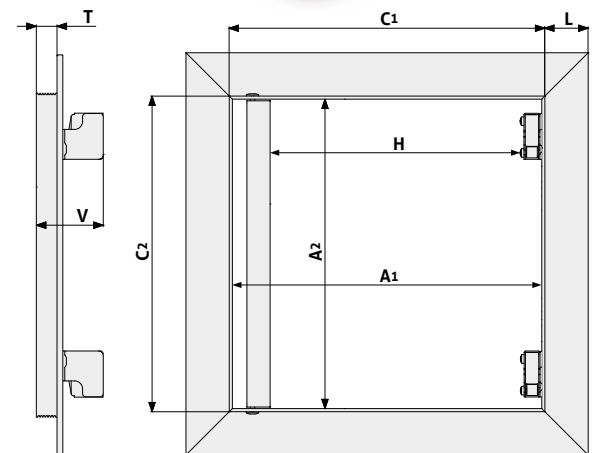

REVIZNÍ DVÍŘKA HLINÍKOVÁ LISOVANÁ VZDUCHOTĚSNÁ PANTOVÁ 12.5 mm

tlačný zámek, pevné panty, gumové těsnění

Dvířka jsou vyráběna ze speciálních hliníkových profilů, které jsou lisováním spojené do venkovního a vnitřního rámu pomocí výztužných pozinkovaných rohů. Kompletní sestava je spojena pomocí pevného pantu a umožňuje tak otevření křídla dvířek v případě potřeby.

Vnější rám dvířek je osazen gumovým těsněním, které zamezí průniku vzduchu. Ve standardním provedení se tento model vyrábí s bílou či zelenou deskou, upevněnou do vnitřního rámu pomocí samovrtných šroubů.

Minimální rozměr 150 mm x 150 mm		Maximální rozměr 900 mm x 900 mm		

LISOVANÁ

Venkovní i vnitřní rám je spojený dohromady pomocí kovových rohů, které zpevňují celou sestavu. Rohy jsou do profilu zalisované, což zabraňuje jejich uvolnění.