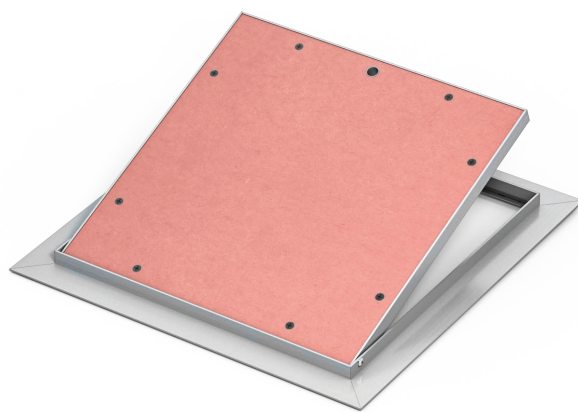

Bílá deska GKB do suchého prostředí

Objednáací č.	Název produktu (A1 x A2)	Hmotnost	Montážní rozměr			Čistý průřez		Výška	
			C1	C2	L	H	A2	T	V
TMD-2914	RDS 200x200x12.5 GKB KL	0,81 kg	204	204	25	155	200	13	21
TMD-3203	RDS 200x300x12.5 GKB KL	1,09 kg	204	304	25	155	300	13	21
TMD-0879	RDS 300x300x12.5 GKB KL	1,46 kg	304	304	25	255	300	13	21
TMD-1275	RDS 300x400x12.5 GKB KL	1,82 kg	304	404	25	255	400	13	21
TMD-1694	RDS 300x600x12.5 GKB KL	2,55 kg	304	604	25	255	600	13	21
TMD-1799	RDS 400x400x12.5 GKB KL	2,28 kg	404	404	25	355	400	13	21
TMD-1810	RDS 400x600x12.5 GKB KL	3,20 kg	404	604	25	355	600	13	21
TMD-2780	RDS 500x500x12.5 GKB KL	3,29 kg	504	504	25	455	500	13	21
TMD-1093	RDS 600x600x12.5 GKB KL	4,48 kg	604	604	25	555	600	13	21
TMD-5157	RDS 700x700x12.5 GKB KL	5,86 kg	704	704	25	655	700	13	21

Případné možnosti na přání zákazníka:

- Lepená deska místo šroubované
- Možnost dodání bez desky (viz TL-RD-039)
- Jiná 12,5 mm silná deska (GKFi, akustická, děrovaná...)
- Vydávací varianta
- Pojistné lanko
- Výroba atypických a velkých rozměrů volně měnitelné po 1 mm pro zadanou kótu (viz TL-RD-038)
- Možnost pod obklad (viz strana TL-RD-040 - TL-RD-043)
- Dvoukřídlá varianta (viz TL-RD-029)
- Možnost jiného zámku

Místnosti s výskytem zvýšené vlhkosti, jako jsou koupelny či záchody, vyžadují použití odolnější zelené desky, která obsahuje impregnovanou vrstvu. Naopak v systému se zvýšenými požárními požadavky se používá deska červená.

Zelená deska GKBi - impregnovaná do vlhkého prostředí

Objednáací č.	Název produktu (A1 x A2)	Hmotnost	Montážní rozměr			Čistý průřez		Výška	
			C1	C2	L	H	A2	T	V
TMD-3201	RDS 200x200x12.5 GKBi KL	0,83 kg	204	204	25	155	200	13	21
TMD-5153	RDS 200x300x12.5 GKBi KL	1,11 kg	204	304	25	155	300	13	21
TMD-3176	RDS 300x300x12.5 GKBi KL	1,48 kg	304	304	25	255	300	13	21
TMD-5154	RDS 300x400x12.5 GKBi KL	1,86 kg	304	404	25	255	400	13	21
TMD-5155	RDS 300x600x12.5 GKBi KL	2,61 kg	304	604	25	255	600	13	21
TMD-2552	RDS 400x400x12.5 GKBi KL	2,33 kg	404	404	25	355	400	13	21
TMD-3314	RDS 400x600x12.5 GKBi KL	3,27 kg	404	604	25	355	600	13	21
TMD-2973	RDS 500x500x12.5 GKBi KL	3,37 kg	504	504	25	455	500	13	21
TMD-5156	RDS 600x600x12.5 GKBi KL	4,59 kg	604	604	25	555	600	13	21
TMD-2352	RDS 700x700x12.5 GKBi KL	6,01 kg	704	704	25	655	700	13	21

Červená deska GKF - protipožární bez certifikace

Objednáací č.	Název produktu (A1 x A2)	Hmotnost	Montážní rozměr			Čistý průřez		Výška	
			C1	C2	L	H	A2	T	V
TMD-2983	RDS 200x200x12.5 GKF KL	0,87 kg	204	204	25	155	200	13	21
TMD-2984	RDS 300x300x12.5 GKF KL	1,59 kg	304	304	25	255	300	13	21
TMD-2055	RDS 400x400x12.5 GKF KL	2,52 kg	404	404	25	355	400	13	21
TMD-1874	RDS 500x500x12.5 GKF KL	3,67 kg	504	504	25	455	500	13	21
TMD-1371	RDS 600x600x12.5 GKF KL	5,03 kg	604	604	25	555	600	13	21