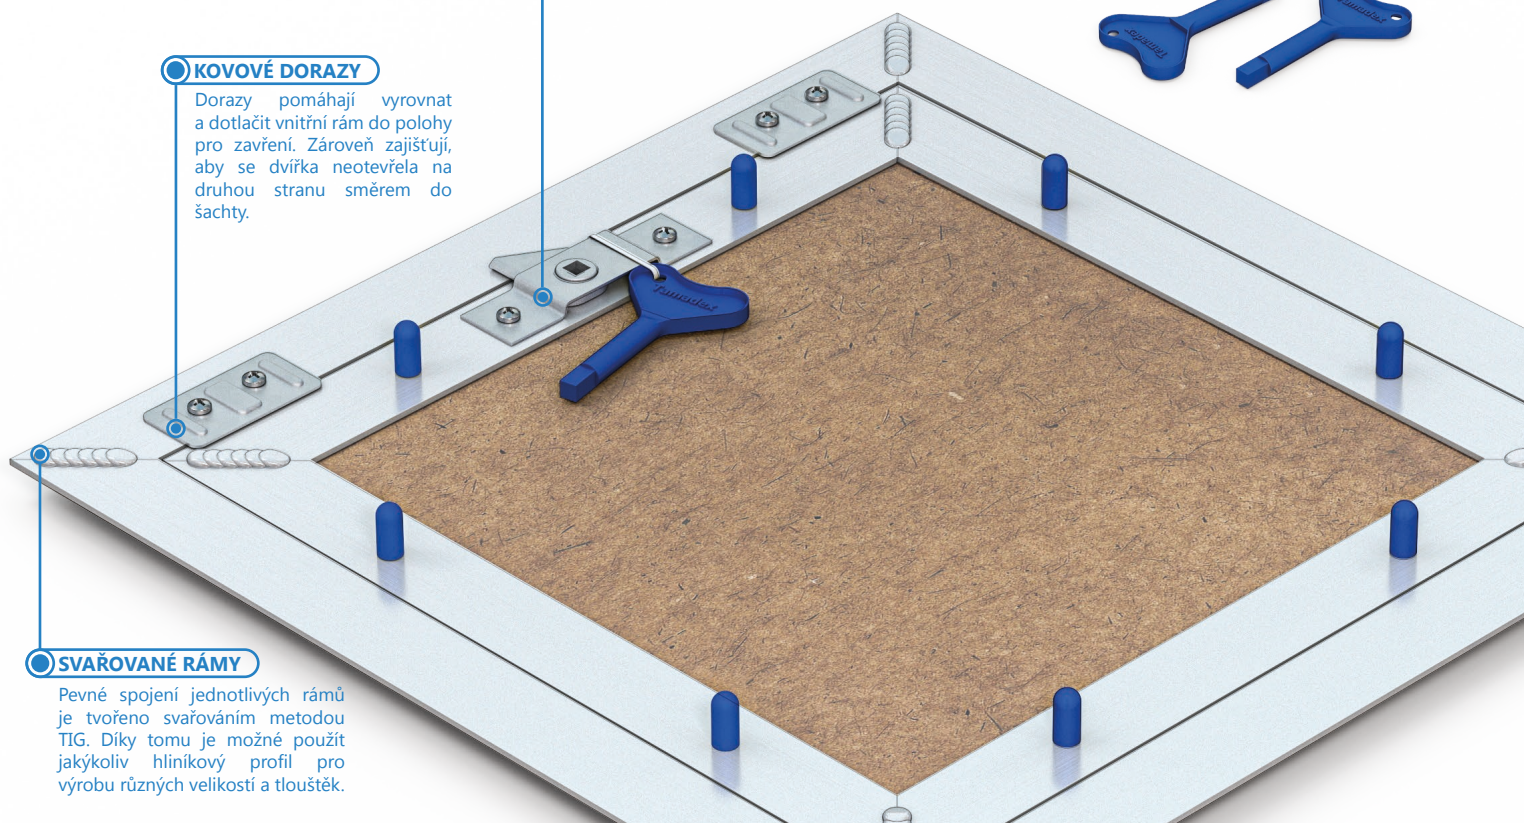

REVIZNÍ DVÍŘKA HLINÍKOVÁ SVAŘOVANÁ

KLASICKÁ KL 12.5 mm

kličkový zámek, pevné panty

Dvířka jsou vyráběna z hliníkových profilů, které jsou svařovány do venkovního a vnitřního rámu. Kompletní sestava je spojena pomocí pevného pantu a umožňuje tak otevírání křídla dvířek v případě potřeby.

Bílá, zelená nebo červená deska je upevněna do vnitřního rámu pomocí samovrtných šroubů.

Hlavní výhody modelu:

- Svařované rámy
- Nízký zámek
- Zajištěné otevírání
- Pevně ukotvené vnitřní křídlo

Otevírání a zavírání umožňuje plastový čtyřhranný klíč, který se vloží do otvoru v desce na vnitřním rámu a otočením odjistí či zajistí západku. Klíč je součástí balení.

SDK stěna

SDK strop

Klíčka

Minimální rozměr
150 mm x 150 mm

Maximální rozměr
1400 mm x 1400 mm

● KLIČKOVÝ ZÁMEK

Čtyřhranný zámek je umístěn v sádkartonové desce vnitřního rámu. Zajišťuje vyšší bezpečnost oproti běžným tlačným zámkům, nejen v případě nežádoucího vniknutí, ale především proti samovolnému otevření.

● KOVOVÉ DORAZY

Dorazy pomáhají vyrovnat a dotlačit vnitřní rám do polohy pro zavření. Zároveň zajišťují, aby se dvířka neotevřela na druhou stranu směrem do šachty.

● SVAŘOVANÉ RÁMY

Pevné spojení jednotlivých rámu je tvořeno svařováním metodou TIG. Díky tomu je možné použít jakýkoliv hliníkový profil pro výrobu různých velikostí a tloušťek.