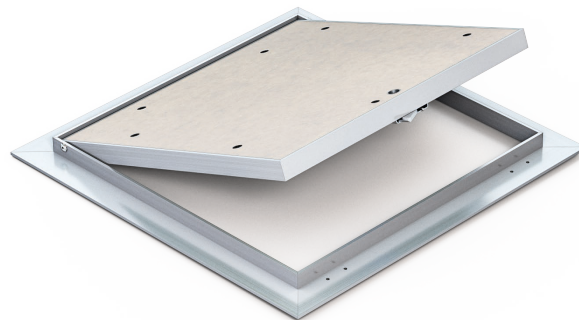

REVIZNÍ DVÍŘKA HLINÍKOVÁ SVAŘOVANÁ

KLASICKÁ KL 12.5 mm

kličkový zámek, pevné panty

Dvířka jsou vyráběna z hliníkových profilů, které jsou svařovány do venkovního a vnitřního rámu. Kompletní sestava je spojena pomocí pevného pantu a umožňuje tak otevírání křídla dvířek v případě potřeby.

Bílá, zelená nebo červená deska je upevněna do vnitřního rámu pomocí samovrtných šroubů.

Hlavní výhody modelu:

- Svařované rámy
- Nízký zámek
- Zajištěné otevírání
- Pevně ukotvené vnitřní křídlo

Otevírání a zavírání umožňuje plastový čtyřhranný klíč, který se vloží do otvoru v desce na vnitřním rámu a otočením odjistí či zajistí západku. Klíč je součástí balení.

SDK stěna

SDK strop

Klíčka

Minimální rozměr
150 mm x 150 mm

Maximální rozměr
1400 mm x 1400 mm

● KLIČKOVÝ ZÁMEK

Čtyřhranný zámek je umístěn v sádkartonové desce vnitřního rámu. Zajišťuje vyšší bezpečnost oproti běžným tlačným zámkům, nejen v případě nežádoucího vniknutí, ale především proti samovolnému otevření.

● KOVOVÉ DORAZY

Dorazy pomáhají vyrovnat a dotlačit vnitřní rám do polohy pro zavření. Zároveň zajišťují, aby se dvířka neotevřela na druhou stranu směrem do šachty.

● SVAŘOVANÉ RÁMY

Pevné spojení jednotlivých rámu je tvořeno svařováním metodou TIG. Díky tomu je možné použít jakýkoliv hliníkový profil pro výrobu různých velikostí a tloušťek.