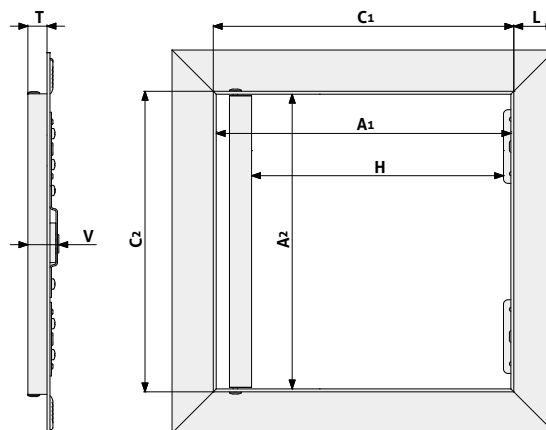

REVIZNÍ DVÍŘKA HLINÍKOVÁ SVAŘOVANÁ

KLASICKÁ KL 12.5 mm

kličkový zámek, pevné panty

Dvířka jsou vyráběna z hliníkových profilů, které jsou svařovány do venkovního a vnitřního rámu. Kompletní sestava je spojena pomocí pevného pantu a umožňuje tak otevírání křídla dvířek v případě potřeby.

Bílá, zelená nebo červená deska je upevněna do vnitřního rámu pomocí samovrtných šroubů.

Hlavní výhody modelu:

- Svařované rámy
- Nízký zámek
- Zajištěné otevírání
- Pevně ukotvené vnitřní křídlo

Otevírání a zavírání umožňuje plastový čtyřhranný klíč, který se vloží do otvoru v desce na vnitřním rámu a otočením odjistí či zajistí západku. Klíč je součástí balení.

SDK stěna

SDK strop

Klíčka

Minimální rozměr
150 mm x 150 mm

Maximální rozměr
1400 mm x 1400 mm

● KLIČKOVÝ ZÁMEK

Čtyřhranný zámek je umístěn v sádkartonové desce vnitřního rámu. Zajišťuje vyšší bezpečnost oproti běžným tlačným zámkům, nejen v případě nežádoucího vniknutí, ale především proti samovolnému otevření.

● KOVOVÉ DORAZY

Dorazy pomáhají vyrovnat a dotlačit vnitřní rám do polohy pro zavření. Zároveň zajišťují, aby se dvířka neotevřela na druhou stranu směrem do šachty.

● SVAŘOVANÉ RÁMY

Pevné spojení jednotlivých rámu je tvořeno svařováním metodou TIG. Díky tomu je možné použít jakýkoliv hliníkový profil pro výrobu různých velikostí a tloušťek.